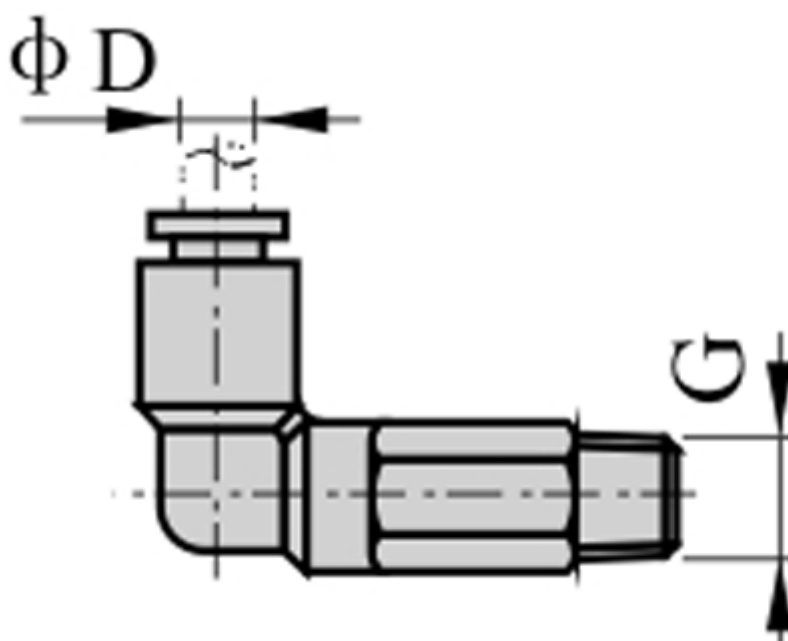

Varenummer: 58EPLL401
Beskrivelse: Fitting EPLL401 lang vinkel
udvendig gevind 1/8", slangediameter 4

Mål

D = 4
Gevind = 1/8"